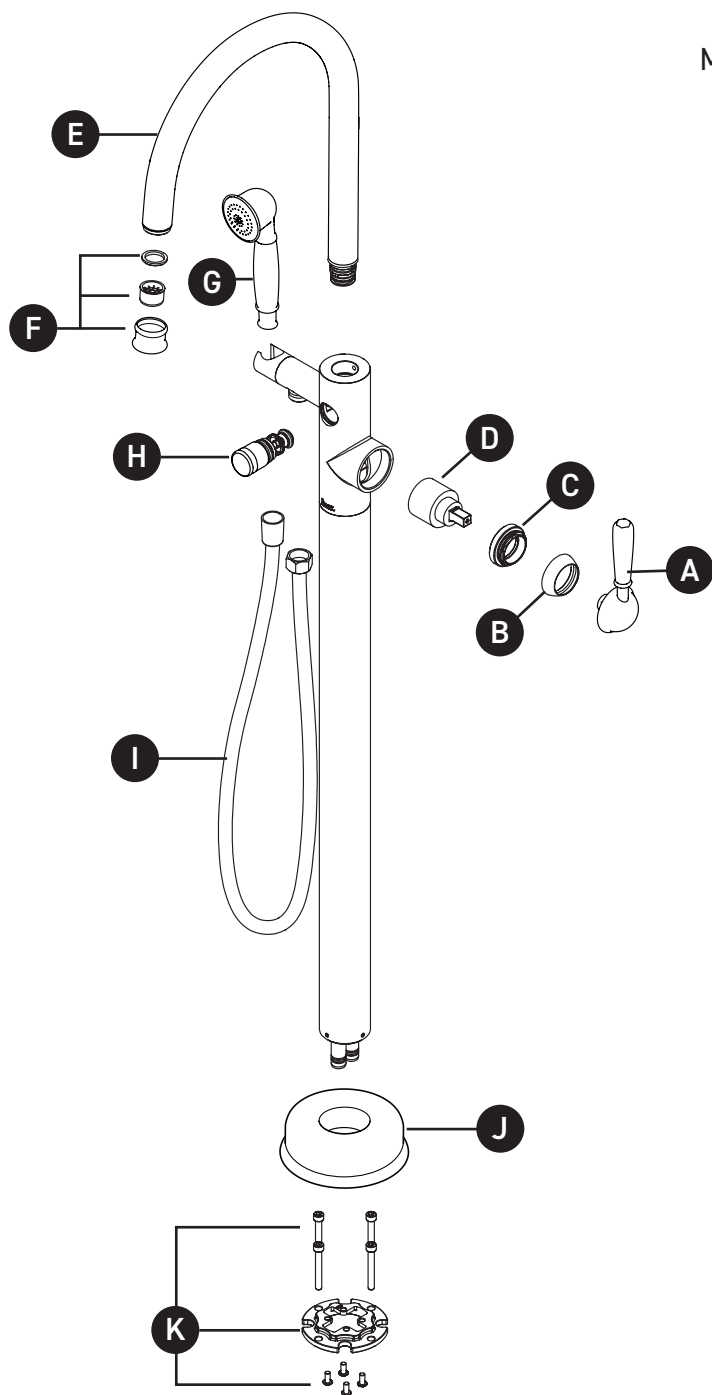

ORDER BY PART NUMBER

ILLUSTRATED PARTS

TTD06HF1LM Series

Traditional Single Hole Floor Mount
Tub Filler Trim

ID	Kit Number	Finish
A	R9403155*	See Below
B	R9405252*	See Below
C	R9405253	N/A
D	R946027	N/A
E	R9405264*	See Below
F	R94031570*	See Below
G	R945179*	See Below
H	R9405251*	See Below
I	R945159*	See Below
J	R9403159*	See Below
K	R9404725	N/A
L	R9420001 <i>(Seal kits, not pictured)</i>	N/A

ROHL

VEUILLEZ EFFECTUER VOTRE COMMANDE
PAR NO DE RÉFÉRENCE

ILLUSTRATIONS DES PIÈCES

TTD06HF1LM Série

Garniture de remplisseur de baignoire à
installation au sol et sur une ouverture Traditional

ID	Référence du kit	Finition
A	R9403155*	Voir ci-dessous
B	R9405252*	Voir ci-dessous
C	R9405253	N/A
D	R946027	N/A
E	R9405264*	Voir ci-dessous
F	R94031570*	Voir ci-dessous
G	R945179*	Voir ci-dessous
H	R9405251*	Voir ci-dessous
I	R945159*	Voir ci-dessous
J	R9403159*	Voir ci-dessous
K	R9404725	N/A
L	R9420001 <i>(Kits de joints, non illustré)</i>	N/A

ROHL

PEDIR POR NÚMERO DE REFERENCIA

PIEZAS ILUSTRADAS

TTD06HF1LM Serie

Moldura Tradicional para llave de tina de un solo orificio para montaje en el piso

ID	Referencia del kit	Acabado
A	R9403155*	Ver más abajo
B	R9405252*	Ver más abajo
C	R9405253	N/A
D	R946027	N/A
E	R9405264*	Ver más abajo
F	R94031570*	Ver más abajo
G	R945179*	Ver más abajo
H	R9405251*	Ver más abajo
I	R945159*	Ver más abajo
J	R9403159*	Ver más abajo
K	R9404725	N/A
L	R9420001 <i>(kit de sellado, sin foto)</i>	N/A