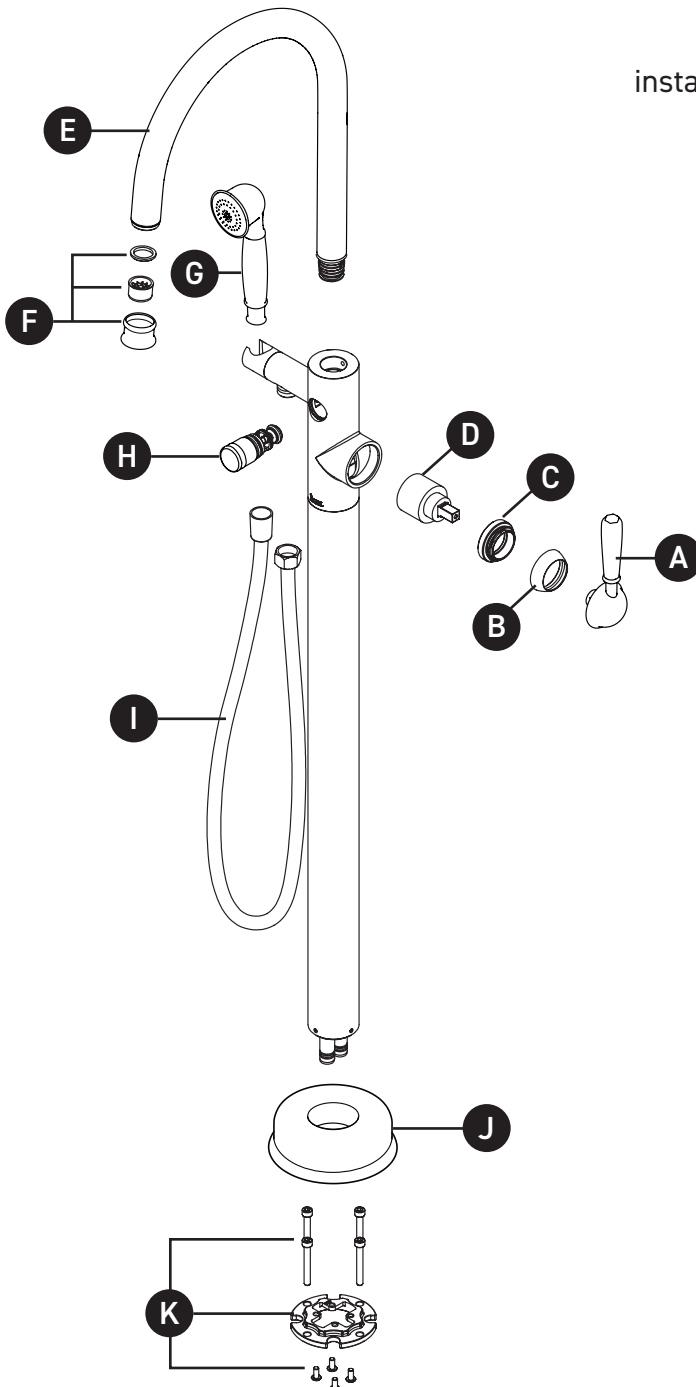

ORDER BY PART NUMBER

ILLUSTRATED PARTS

TTD06HF1LM Series

Traditional Single Hole Floor Mount
Tub Filler Trim

ID	Kit Number	Finish
A	R9403155*	See Below
B	R9405252*	See Below
C	R9405253	N/A
D	R946027	N/A
E	R9405264*	See Below
F	R94031570*	See Below
G	R945179*	See Below
H	R9405251*	See Below
I	R945159*	See Below
J	R9403159*	See Below
K	R9404725	N/A
L	R9420001 <i>(Seal kits, not pictured)</i>	N/A

ROHL

VEUILLEZ EFFECTUER VOTRE COMMANDE
PAR NO DE RÉFÉRENCE

ILLUSTRATIONS DES PIÈCES

TTD06HF1LM Série

Garniture de remplisseur de baignoire à
installation au sol et sur une ouverture Traditional

ID	Référence du kit	Finition
A	R9403155*	Voir ci-dessous
B	R9405252*	Voir ci-dessous
C	R9405253	N/A
D	R946027	N/A
E	R9405264*	Voir ci-dessous
F	R94031570*	Voir ci-dessous
G	R945179*	Voir ci-dessous
H	R9405251*	Voir ci-dessous
I	R945159*	Voir ci-dessous
J	R9403159*	Voir ci-dessous
K	R9404725	N/A
L	R9420001 <i>(Kits de joints, non illustré)</i>	N/A

ROHL

PEDIR POR NÚMERO DE REFERENCIA

PIEZAS ILUSTRADAS

TTD06HF1LM Serie

Moldura Tradicional para llave de tina de un solo orificio para montaje en el piso

ID	Referencia del kit	Acabado
A	R9403155*	Ver más abajo
B	R9405252*	Ver más abajo
C	R9405253	N/A
D	R946027	N/A
E	R9405264*	Ver más abajo
F	R94031570*	Ver más abajo
G	R945179*	Ver más abajo
H	R9405251*	Ver más abajo
I	R945159*	Ver más abajo
J	R9403159*	Ver más abajo
K	R9404725	N/A
L	R9420001 <i>(kit de sellado, sin foto)</i>	N/A