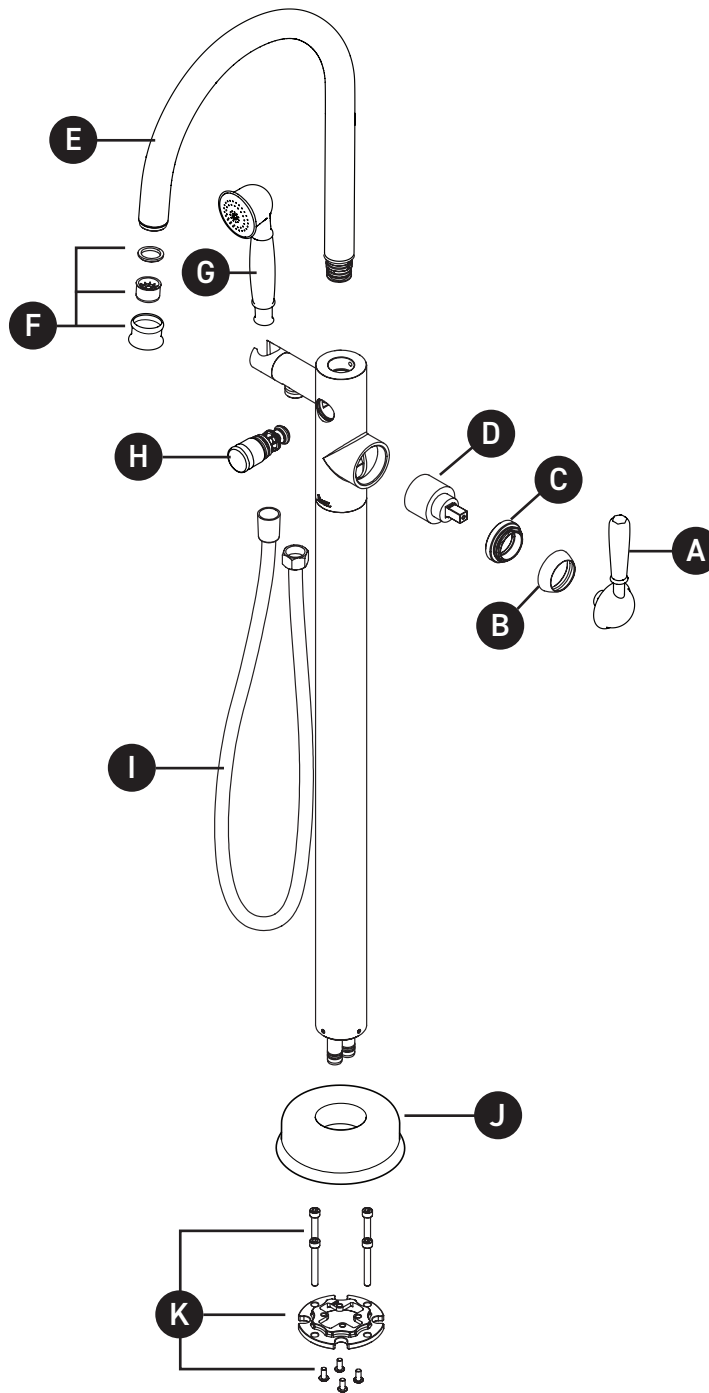

ORDER BY PART NUMBER

ILLUSTRATED PARTS

TTD06HF1LM Series

Traditional Single Hole Floor Mount
Tub Filler Trim

ID	Kit Number	Finish
A	R9403155*	See Below
B	R9405252*	See Below
C	R9405253	N/A
D	R946027	N/A
E	R9405264*	See Below
F	R94031570*	See Below
G	R945179*	See Below
H	R9405251*	See Below
I	R945159*	See Below
J	R9403159*	See Below
K	R9404725	N/A
L	R9420001 <i>(Seal kits, not pictured)</i>	N/A

ROHL

VEUILLEZ EFFECTUER VOTRE COMMANDE
PAR NO DE RÉFÉRENCE

ILLUSTRATIONS DES PIÈCES

TTD06HF1LM Série

Garniture de remplisseur de baignoire à
installation au sol et sur une ouverture Traditional

ID	Référence du kit	Finition
A	R9403155*	Voir ci-dessous
B	R9405252*	Voir ci-dessous
C	R9405253	N/A
D	R946027	N/A
E	R9405264*	Voir ci-dessous
F	R94031570*	Voir ci-dessous
G	R945179*	Voir ci-dessous
H	R9405251*	Voir ci-dessous
I	R945159*	Voir ci-dessous
J	R9403159*	Voir ci-dessous
K	R9404725	N/A
L	R9420001 <i>(Kits de joints, non illustré)</i>	N/A

ROHL

PEDIR POR NÚMERO DE REFERENCIA

PIEZAS ILUSTRADAS

TTD06HF1LM Serie

Moldura Tradicional para llave de tina de un solo orificio para montaje en el piso

ID	Referencia del kit	Acabado
A	R9403155*	Ver más abajo
B	R9405252*	Ver más abajo
C	R9405253	N/A
D	R946027	N/A
E	R9405264*	Ver más abajo
F	R94031570*	Ver más abajo
G	R945179*	Ver más abajo
H	R9405251*	Ver más abajo
I	R945159*	Ver más abajo
J	R9403159*	Ver más abajo
K	R9404725	N/A
L	R9420001 <i>(kit de sellado, sin foto)</i>	N/A